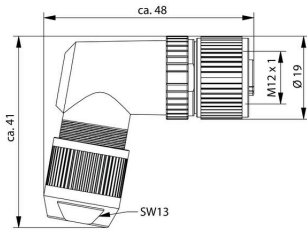

SAIBWP-M-4A-4/8-M12

Weidmüller Interface GmbH & Co. KG
Klingenbergstraße 26
D-32758 Detmold
Germany

www.weidmueller.com

Ritningar

Ritning