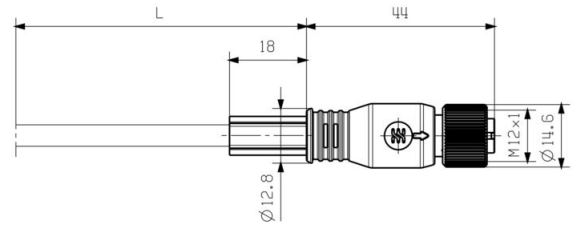

Profilritning