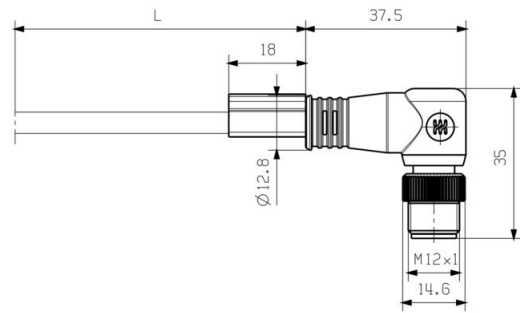

Profilritning

Kopplingsbild

M12		M12
1	yellow	1
2	white	2
3	orange	3
4	blue	4

Detaljerad ritning