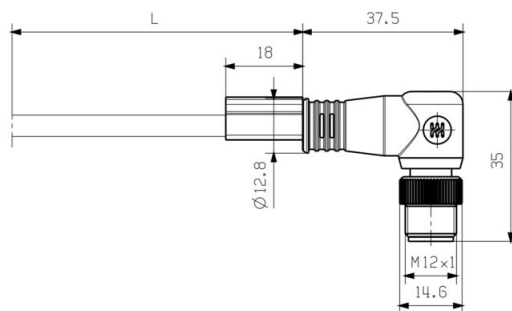

Profilritning

Kopplingsbild

M12		M12
1	yellow	1
2	white	2
3	orange	3
4	blue	4

Detaljerad ritning