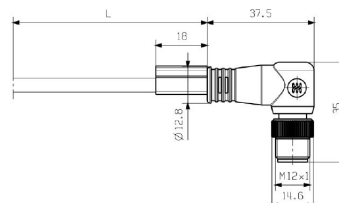

Profilritning