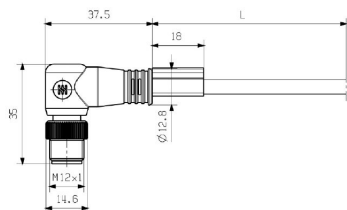

Profilritning