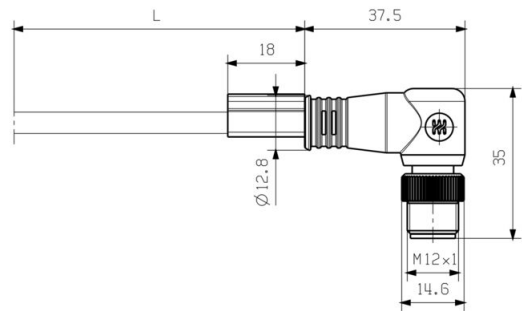

Profilritning

Kopplingsbild

M12		M12
1	yellow	1
2	white	2
3	orange	3
4	blue	4

Detaljerad ritning