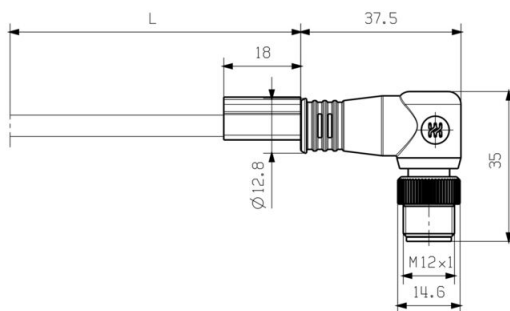

Profilritning

Kopplingsbild

M12		M12
1	yellow	1
2	white	2
3	orange	3
4	blue	4

Detaljerad ritning