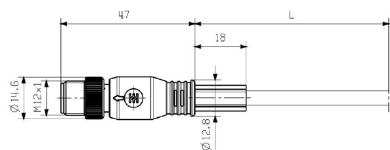

Profilritning