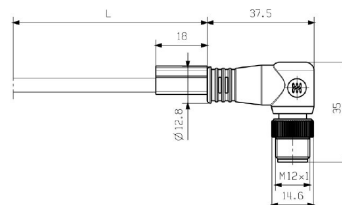

Profilritning