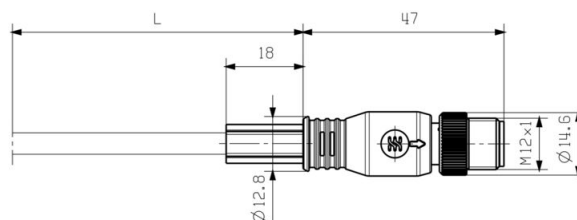

Profilritning