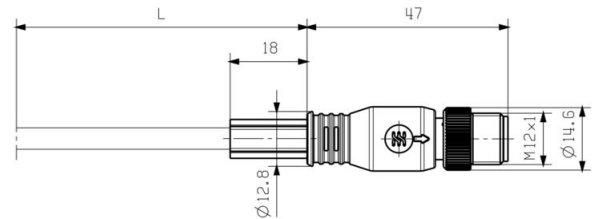

Profilritning