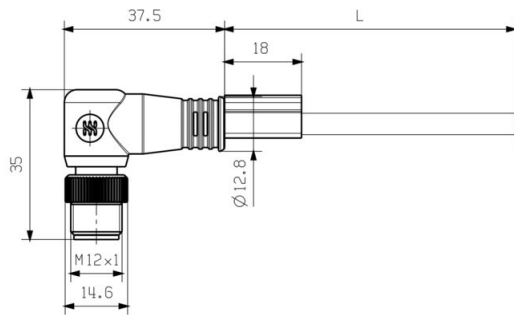

Profilritning

Kopplingsbild

	M12
yellow	1
white	2
orange	3
blue	4

Detaljerad ritning