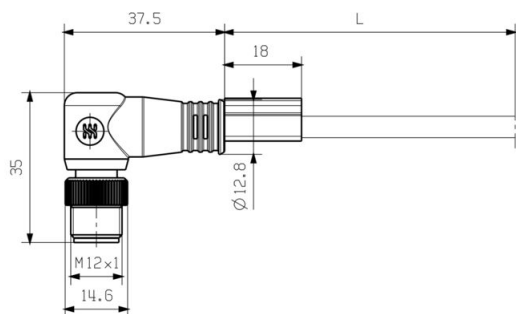

Profilritning

Kopplingsbild

	M12
yellow	1
white	2
orange	3
blue	4

Detaljerad ritning