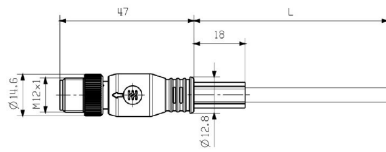

IE-C5DB4BB0150MCSXXX-X

Weidmüller Interface GmbH & Co. KG
Klingenbergstraße 26
D-32758 Detmold
Germany

Ritningar

www.weidmueller.com

Profilritning

Kopplingsbild