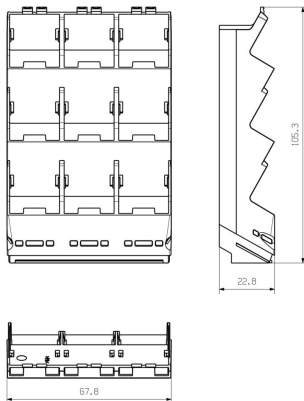

Profilritning