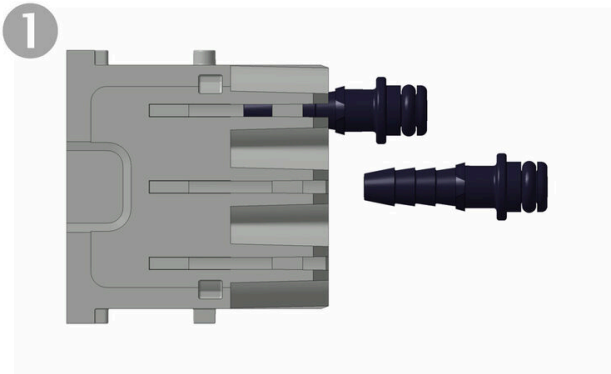

Tekniska data

Godkännanden

ROHS	Uppfyllelse

Mått och vikter

Nettovikt	6.26 g

Temperaturer

Gränsvärde, temperatur	-40 °C ... 80 °C

Miljööverensstämmelse för produkt

RoHS-kompatibilitetsstatus	Kompatibel utan undantag
REACH SVHC	Potassium perfluorobutane sulfonate 29420-49-3
SCIP	1609748e-c278-4c9b-b3d1-e6215d2988cd

Allmänna data

Antal poler	2	Brännbarhetsklass enligt UL 94	V-0
Stickcykler	≥ 500	Typ	pneumatisk
Grundläggande material	Polykarbonat, glasfiberförstärkt	Serie	ModuPlug
Nödvändiga insticksplatser	1		

Utförande

Anslutningstyp	Slanganslutning (pneumatik)	Ledardiameter, max.	0 mm²
Ledardiameter, min.	0 mm²		

Pneumatisk modul

Driftstryck modul	8 bar	Invändig slangdiameter, min.	6 mm
Invändig slangdiameter, max.	6 mm		

Klassificeringar

ETIM 8.0	EC000438	ETIM 9.0	EC000438
ETIM 10.0	EC000438	ECLASS 14.0	27-44-02-20
ECLASS 15.0	27-44-02-20