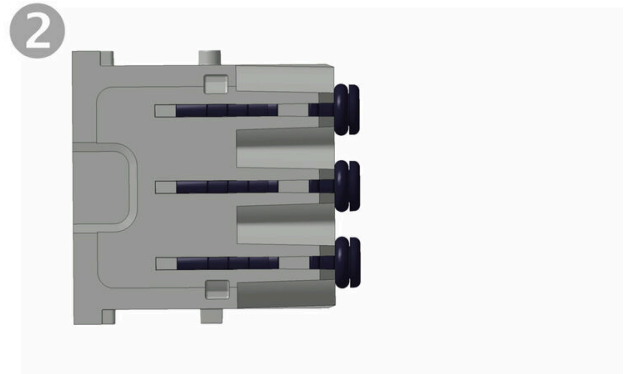

Tekniska data

Godkännanden

ROHS	Uppfyllelse

Mått och vikter

Nettovikt	6.26 g

Temperaturer

Gränsvärde, temperatur	-40 °C ... 80 °C

Miljööverensstämmelse för produkt

RoHS-kompatibilitetsstatus	Kompatibel utan undantag
REACH SVHC	Potassium perfluorobutane sulfonate 29420-49-3
SCIP	1609748e-c278-4c9b-b3d1-e6215d2988cd

Allmänna data

Antal poler	2	Brännbarhetsklass enligt UL 94	V-0
Stickcykler	≥ 500	Typ	pneumatisk
Grundläggande material	Polykarbonat, glasfiberförstärkt	Serie	ModuPlug
Nödvändiga insticksplatser	1		

Utförande

Anslutningstyp	Slanganslutning (pneumatik)	Ledardiameter, max.	0 mm²
Ledardiameter, min.	0 mm²		

Pneumatisk modul

Driftstryck modul	8 bar	Invändig slangdiameter, min.	6 mm
Invändig slangdiameter, max.	6 mm		

Klassificeringar

ETIM 8.0	EC000438	ETIM 9.0	EC000438
ETIM 10.0	EC000438	ECLASS 14.0	27-44-02-20
ECLASS 15.0	27-44-02-20