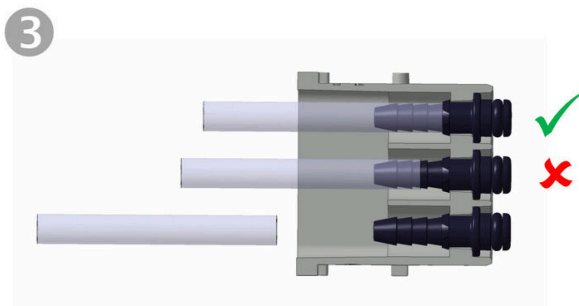

Tekniska data

Godkännanden

ROHS	Uppfyllelse

Mått och vikter

Nettovikt	6.26 g

Temperaturer

Gränsvärde, temperatur	-40 °C ... 80 °C

Miljööverensstämmelse för produkt

RoHS-kompatibilitetsstatus	Kompatibel utan undantag
REACH SVHC	Potassium perfluorobutane sulfonate 29420-49-3
SCIP	1609748e-c278-4c9b-b3d1-e6215d2988cd

Allmänna data

Antal poler	2	Brännbarhetsklass enligt UL 94	V-0
Stickcykler	≥ 500	Typ	pneumatisk
Grundläggande material	Polykarbonat, glasfiberförstärkt	Serie	ModuPlug
Nödvändiga insticksplatser	1		

Utförande

Anslutningstyp	Slanganslutning (pneumatik)	Ledardiameter, max.	0 mm²
Ledardiameter, min.	0 mm²		

Pneumatisk modul

Driftstryck modul	8 bar	Invändig slangdiameter, min.	6 mm
Invändig slangdiameter, max.	6 mm		

Klassificeringar

ETIM 8.0	EC000438	ETIM 9.0	EC000438
ETIM 10.0	EC000438	ECLASS 14.0	27-44-02-20
ECLASS 15.0	27-44-02-20