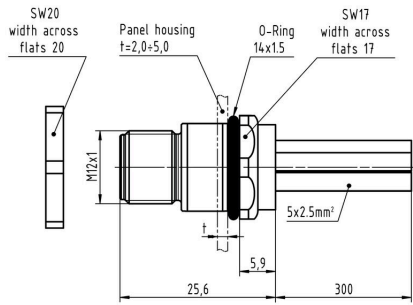

Profilritzing