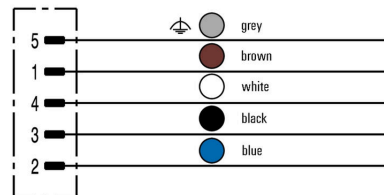

Klassificeringar

ETIM 8.0	EC003570	ETIM 9.0	EC003570
ETIM 10.0	EC003570	ECLASS 14.0	27-44-01-03
ECLASS 15.0	27-44-01-03		

Profilritzing

Polschema

Kopplingsbild

SAIE-M12SL-0.3VHM16-2.5

Weidmüller Interface GmbH & Co. KG
Klingenbergstraße 26
D-32758 Detmold
Germany