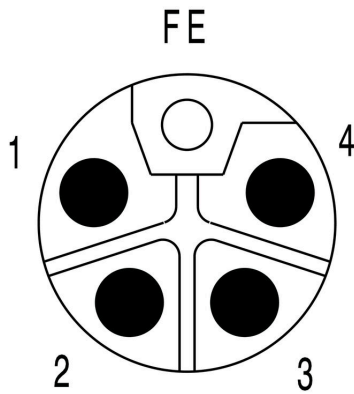

SAIE-M12SL-0.3VHM16-1.5

Weidmüller Interface GmbH & Co. KG
Klingenbergstraße 26
D-32758 Detmold
Germany

Drawings

www.weidmueller.com

Profilritzung

Polschema

Kopplungsbild