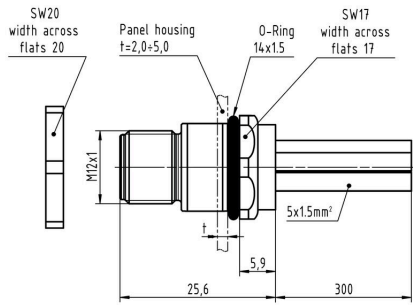

Drawings

www.weidmueller.com

Profilritzung

Polschema

Kopplungsbild

SAIE-M12SL-0.3VHM16-1.5

Weidmüller Interface GmbH & Co. KG
Klingenbergstraße 26
D-32758 Detmold
Germany

Drawings