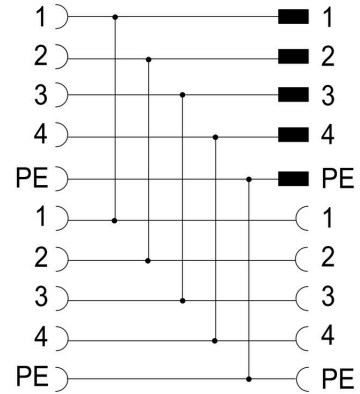

Kopplingsbild