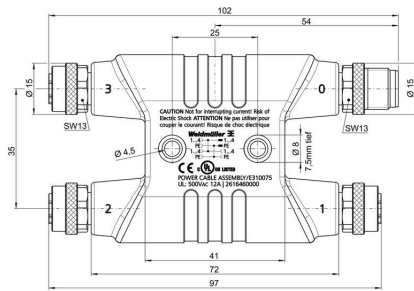

Profilritning