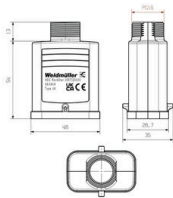

HDC HQP TOLU 1PG16 VE100

Weidmüller Interface GmbH & Co. KG
Klingenbergstraße 26
D-32758 Detmold
Germany

Ritningar

www.weidmueller.com

Ritning