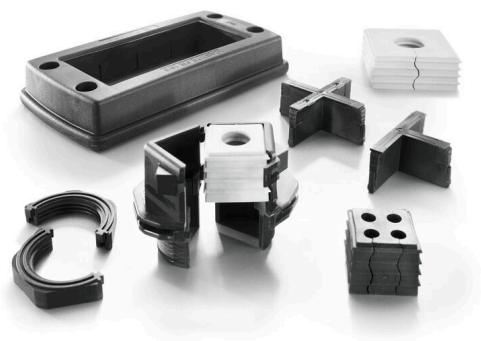

CABTITE SAMPLE SET

Weidmüller Interface GmbH & Co. KG
Klingenbergstraße 26
D-32758 Detmold
Germany

www.weidmueller.com

Bildliknande

För att bättre förstå vad Cabtite kan erbjuda går det att beställa ett produktprov med de viktigaste komponenterna i Cabtite.

Allmänna beställningsdata

Utförande	Provsats, Cabtite (kabelinföringssystem), Polyamid, glasfiberförstärkt, övriga, Höjd: 264 mm, Bredd: 139 mm, Djup: 73 mm
Art.nr.	2583870000
Typ	CABTITE SAMPLE SET
GTIN (EAN)	4050118647853
Förp.	1 items