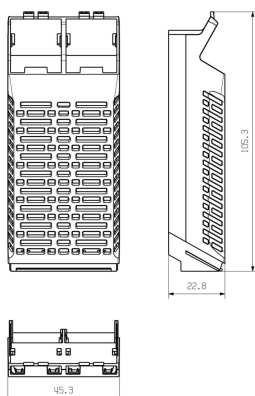

Profilritning