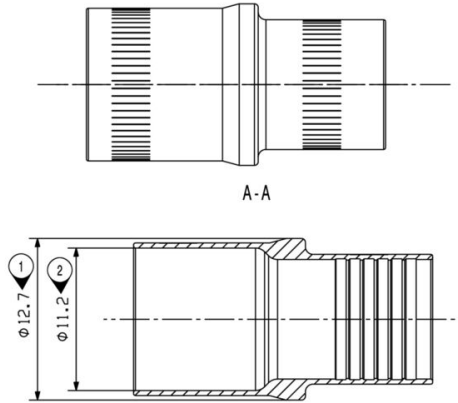

HDC MBUS CF 8.5

Weidmüller Interface GmbH & Co. KG
Klingenbergstraße 26
D-32758 Detmold
Germany

Ritningar

www.weidmueller.com