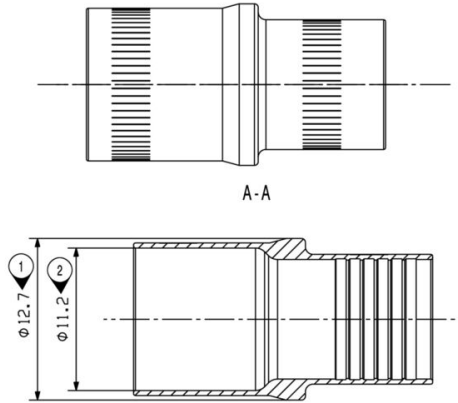

HDC MBUS CF 9.1

Weidmüller Interface GmbH & Co. KG
Klingenbergstraße 26
D-32758 Detmold
Germany

Ritningar

www.weidmueller.com