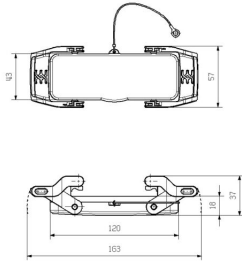

HDC 24B DMDQ 2QB N

Weidmüller Interface GmbH & Co. KG
Klingenbergstraße 26
D-32758 Detmold
Germany

Ritningar

www.weidmueller.com