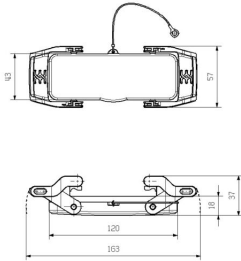

HDC 24B DMDQ 2QB N

Weidmüller Interface GmbH & Co. KG
Klingenbergstraße 26
D-32758 Detmold
Germany

Ritningar

www.weidmueller.com