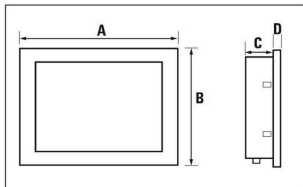

Godkännanden

ROHS	Uppfyllelse
UL File Number Search	UL-webbplats
Certifikat-Nr. (cULus)	E141197

Mått och vikter

Djup	48 mm	Byggdjup (tum)	1.8898 inch
Höjd	201.5 mm	Bygghöjd (tum)	7.9331 inch
Bredd	293 mm	Byggbredd (tum)	11.5354 inch
Vägg tjocklek, min.	2 mm	Vägg tjocklek, max.	6 mm
Nettovikt	2350 g		

Utrustning

storlek	10.1"	Upplösning	1280 x 800
Antal färger som kan visas	16 M	Ljusstyrka	400 cd/m ²

UV66-ADV-10-CAP-W

Weidmüller Interface GmbH & Co. KG
Klingenbergstraße 26
D-32758 Detmold
Germany

www.weidmueller.com

Tekniska data

Pekskärm	MultiTouch, kapacitiv	Materialvisning	Glas
Vinkel (horisontell)	Vänster: 85°/höger: 85°	Vinkel (vertikal)	Överst: 85° / Nederst: 85°
Material ram	Metall		

Klassificeringar

ETIM 8.0	EC001412	ETIM 9.0	EC001412
ETIM 10.0	EC001412	ECLASS 14.0	27-33-02-01
ECLASS 15.0	27-33-02-01		

UV66-ADV-10-CAP-W

Weidmüller Interface GmbH & Co. KG
 Klingenbergstraße 26
 D-32758 Detmold
 Germany

Ritningar

www.weidmueller.com

Maße (mm) / Dimensions (mm)

	LCD	A	B	C	D
UV66-BAS-7-RES-W	7"	204	147.6	40	5
UV66-BAS-10-RES-W	10.1"	293	201.5	49	5
UV66-ADV-7-CAP-W	7"	204	147.6	40	4
UV66-ADV-10-CAP-W	10.1"	293	201.5	48	5
UV66-ADV-15-CAP-W	15.6"	433	267	49	6