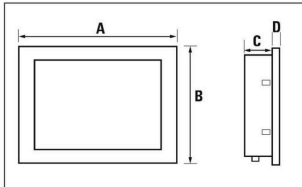

Godkännanden

ROHS	Uppfyllelse
UL File Number Search	UL-webbplats
Certifikat-Nr. (cULus)	E141197

Mått och vikter

Djup	49 mm	Byggdjup (tum)	1.9291 inch
Höjd	201.5 mm	Bygghöjd (tum)	7.9331 inch
Bredd	293 mm	Byggbredd (tum)	11.5354 inch
Vägg tjocklek, min.	2 mm	Vägg tjocklek, max.	6 mm
Nettovikt	2350 g		

Utrustning

storlek	10.1"	Upplösning	1280 x 800
Antal färger som kan visas	16000000 M	Ljusstyrka	400 cd/m ²

Skapandedatum 25.02.2026 05:09:11 MEZ

Katalogversion / Ritningar

UV66-BAS-10-RES-W

Weidmüller Interface GmbH & Co. KG
Klingenbergstraße 26
D-32758 Detmold
Germany

www.weidmueller.com

Tekniska data

Pekskärm	resistiv	Materialvisning	Plast
Vinkel (horisontell)	Vänster: 85°/höger: 85°	Vinkel (vertikal)	Överst: 85° / Nederst: 85°
Material ram	Metall		

Klassificeringar

ETIM 8.0	EC001412	ETIM 9.0	EC001412
ETIM 10.0	EC001412	ECLASS 14.0	27-33-02-01
ECLASS 15.0	27-33-02-01		

UV66-BAS-10-RES-W

Weidmüller Interface GmbH & Co. KG
 Klingenbergstraße 26
 D-32758 Detmold
 Germany

Ritningar

www.weidmueller.com

Maße (mm) / Dimensions (mm)

	LCD	A	B	C	D
UV66-BAS-7-RES-W	7"	204	147.6	40	5
UV66-BAS-10-RES-W	10.1"	293	201.5	49	5
UV66-ADV-7-CAP-W	7"	204	147.6	40	4
UV66-ADV-10-CAP-W	10.1"	293	201.5	48	5
UV66-ADV-15-CAP-W	15.6"	433	267	49	6