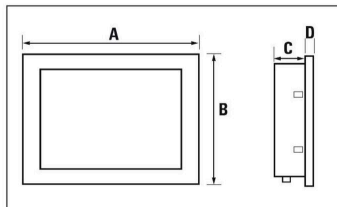

ROHS	Uppfyllelse
UL File Number Search	UL-webbplats
Certifikat-Nr. (cULus)	E512053

Mått och vikter

Djup	36.8 mm	Byggdjup (tum)	1.4488 inch
Höjd	190 mm	Bygghöjd (tum)	7.4803 inch
Bredd	268 mm	Byggbredd (tum)	10.5512 inch
Väggjocklek, min.	2 mm	Väggjocklek, max.	6 mm
Nettovikt	882 g		

www.weidmueller.com

Tekniska data

Pekskärm	resistiv	Materialvisning	Plast
Vinkel (vertikal)	Top: 70° / Bottom: 70°	Material ram	Plast

Klassificeringar

ETIM 8.0	EC001412	ETIM 9.0	EC001412
ETIM 10.0	EC001412	ECLASS 14.0	27-33-02-01
ECLASS 15.0	27-33-02-01		

UV66-ECO-10-RES-W

Weidmüller Interface GmbH & Co. KG
 Klingenbergstraße 26
 D-32758 Detmold
 Germany

Ritningar

www.weidmueller.com

Maße (mm) / Dimensions (mm)

	LCD	A	B	C	D
UV66-ECO-4-RES-W	4.3"	126	95	26.6	5
UV66-ECO-7-RES-W	7"	192	144	25.9	5
UV66-ECO-10-RES-W	10.1"	272	194	28	5