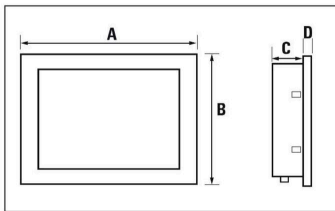

ROHS	Uppfyllelse
UL File Number Search	UL-webbplats
Certifikat-Nr. (cULus)	E512053

Mått och vikter

Djup	36.8 mm	Byggdjup (tum)	1.4488 inch
Höjd	190 mm	Bygghöjd (tum)	7.4803 inch
Bredd	268 mm	Byggbredd (tum)	10.5512 inch
Väggjocklek, min.	2 mm	Väggjocklek, max.	6 mm
Nettovikt	882 g		

Utrustning

storlek	10.1"	Upplösning	1024 x 600
Antal färger som kan visas	16000000 M	Ljusstyrka	400 cd/m²

UV66-ECO-10-RES-W

Weidmüller Interface GmbH & Co. KG
Klingenbergstraße 26
D-32758 Detmold
Germany

www.weidmueller.com

Tekniska data

Pekskärm	resistiv	Materialvisning	Plast
Vinkel (vertikal)	Top: 70° / Bottom: 70°	Material ram	Plast

Klassificeringar

ETIM 8.0	EC001412	ETIM 9.0	EC001412
ETIM 10.0	EC001412	ECLASS 14.0	27-33-02-01
ECLASS 15.0	27-33-02-01		

UV66-ECO-10-RES-W

Weidmüller Interface GmbH & Co. KG
 Klingenbergstraße 26
 D-32758 Detmold
 Germany

Ritningar

www.weidmueller.com

Maße (mm) / Dimensions (mm)

	LCD	A	B	C	D
UV66-ECO-4-RES-W	4.3"	126	95	26.6	5
UV66-ECO-7-RES-W	7"	192	144	25.9	5
UV66-ECO-10-RES-W	10.1"	272	194	28	5