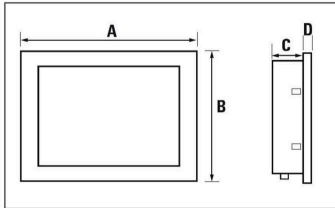

## Utrustning

storlek	4.3"	Upplösning	480 x 272
Antal färger som kan visas	16000000 M	Ljusstyrka	400 cd/m <sup>2</sup>

**UV66-ECO-4-RES-W**

**Weidmüller Interface GmbH & Co. KG**  
Klingenbergstraße 26  
D-32758 Detmold  
Germany

**UV66-ECO-4-RES-W**

**Weidmüller Interface GmbH & Co. KG**  
 Klingenbergstraße 26  
 D-32758 Detmold  
 Germany

**Ritningar**

www.weidmueller.com

Maße (mm) / Dimensions (mm)

	LCD	A	B	C	D
UV66-ECO-4-RES-W	4.3"	126	95	26.6	5
UV66-ECO-7-RES-W	7"	192	144	25.9	5
UV66-ECO-10-RES-W	10.1"	272	194	28	5