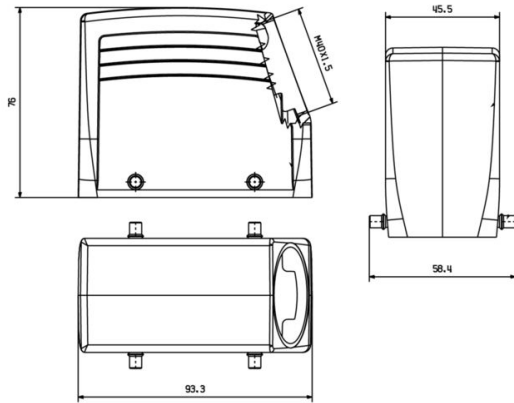

HDC 40D TSBU 1M40G EMC

Weidmüller Interface GmbH & Co. KG
Klingenbergstraße 26
D-32758 Detmold
Germany

Ritningar

www.weidmueller.com