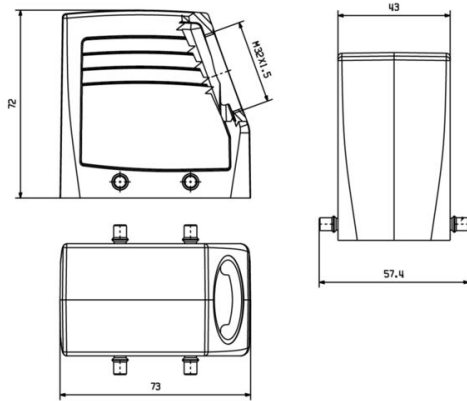

HDC 24D TOLU 1M32G EMC

Weidmüller Interface GmbH & Co. KG
Klingenbergstraße 26
D-32758 Detmold
Germany

Ritningar

www.weidmueller.com