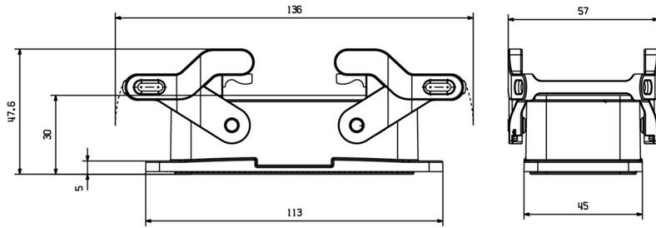

HDC 16B ABU EMC

Weidmüller Interface GmbH & Co. KG
Klingenbergstraße 26
D-32758 Detmold
Germany

Ritningar

www.weidmueller.com