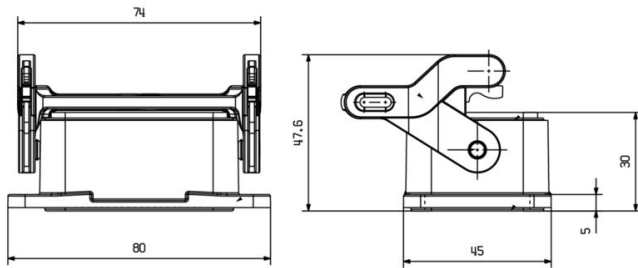

HDC 06B ALU EMC

Weidmüller Interface GmbH & Co. KG
Klingenbergstraße 26
D-32758 Detmold
Germany

Ritningar

www.weidmueller.com