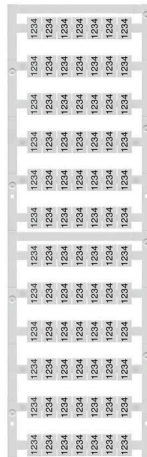

WS 12/9.5-11 MC SDR

Weidmüller Interface GmbH & Co. KG
Klingenbergstraße 26
D-32758 Detmold
Germany

www.weidmueller.com

WS-märkning är det perfekta valet för plintar i W-serien. Tack vare sin systemkompatibilitet kan WS-skyltar också användas i I-serien och Z-serien. De generösa märkytorna tillåter inte bara långa teckensträngar utan även flera rader text.

WS-märkning är idealisk för långa, kundanpassade teckensträngar. Genom det beprövade MultiCard-formatet är det möjligt att utföra märkning med PrintJet CONNECT eller Plotter.

1. Monteringsbar i remsor eller enskilt
   - Märkning i beprövat MultiCard-format
2. För specialtryck: Skicka en fil till oss av vår märkningsprogramvara M-Print PRO eller M-Print PRO Online (utan installation) för dina märkningsspecifikationer.

Allmänna beställningsdata

Utförande	x 9.5 mm, Färgkod: vit
Art.nr.	2506720000
Typ	WS 12/9.5-11 MC SDR
GTIN (EAN)	4050118525557
Förp.	60 items