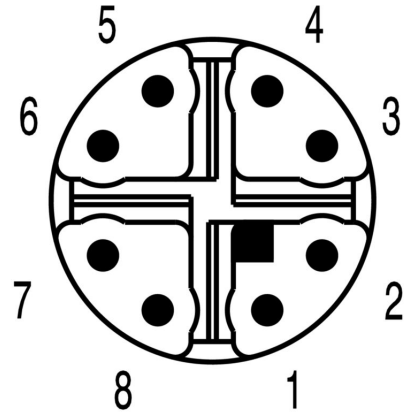

IE-C6GB8RB0300XCSXCS-E

Weidmüller Interface GmbH & Co. KG
Klingenbergstraße 26
D-32758 Detmold
Germany

Ritningar

www.weidmueller.com

Koppling

M12	1	White, Orange	1	M12
	2	Orange	2	
	3	White, Green	3	
	4	Green	4	
	5	White, Brown	5	
	6	Brown	6	
	7	White, Blue	7	
	8	Blue	8	

Stiftkonfiguration