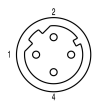

HDC XX5E01 MFSM12D-1000

Weidmüller Interface GmbH & Co. KG

Klingenbergstraße 26

D-32758 Detmold

Germany

www.weidmueller.com

Kompakt

Den två poliga bussmodulen rymmer Megabit- och Gigabit-datainsatser och tillåter överföring av två linjer inom en enda modul. Den är mycket mångsidig – lämplig för järnvägskablar, industriella kablar, släpkejeänvändningar, Profibus och fältmontering av datakontaktdon.

Allmänna beställningsdata

Utförande	Data use
Art.nr.	2450451000
Typ	HDC XX5E01 MFSM12D-1000
GTIN (EAN)	4050118465327
Förp.	1 items
Leveransstatus	Avanmäld
Sista orderdatum	2025-09-30T00:00:00+02:00