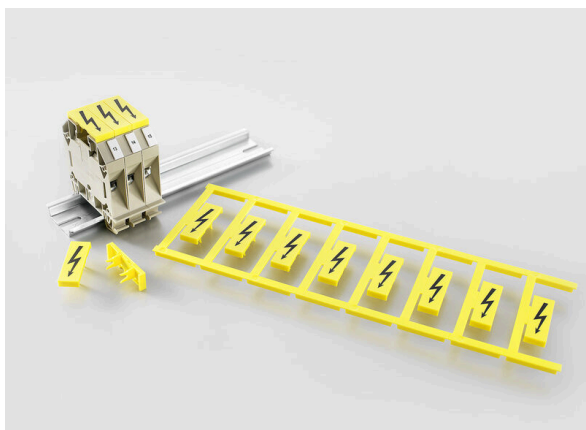

WAD 12 MC NE GE

Weidmüller Interface GmbH & Co. KG
Klingenbergstraße 26
D-32758 Detmold
Germany

Ritningar

www.weidmueller.com

Ritning