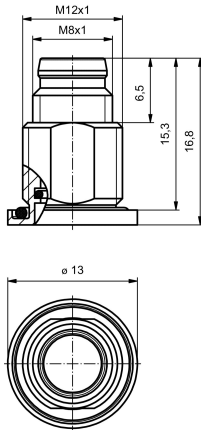

SAIHG-M8S-M12-6

Weidmüller Interface GmbH & Co. KG
Klingenbergstraße 26
D-32758 Detmold
Germany

Ritningar

www.weidmueller.com

Profilritning