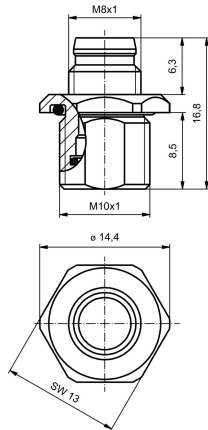

SAIFG-M8S-M10-13

Weidmüller Interface GmbH & Co. KG
Klingenbergstraße 26
D-32758 Detmold
Germany

Ritningar

www.weidmueller.com

Profilritning