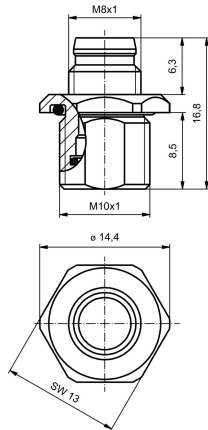

Profilritning