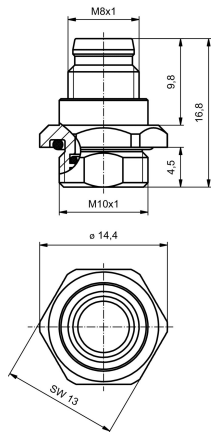

Profilritning