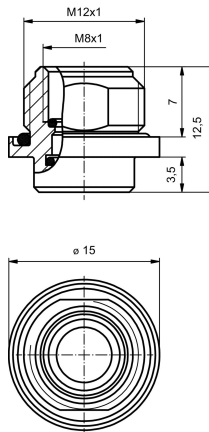

Profilritning