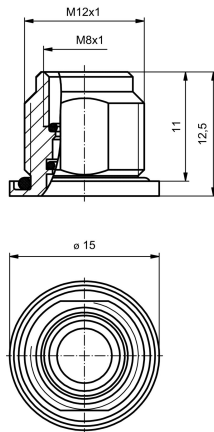

Profilritning