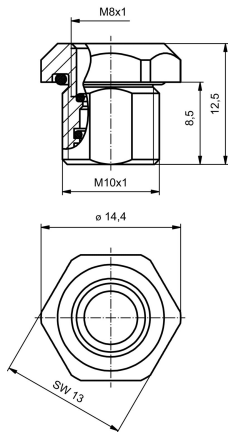

Profilritning