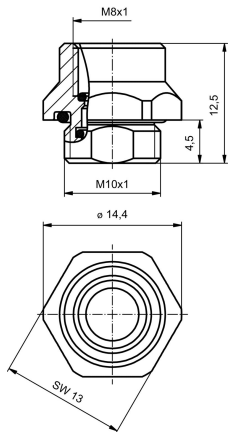

Profilritning