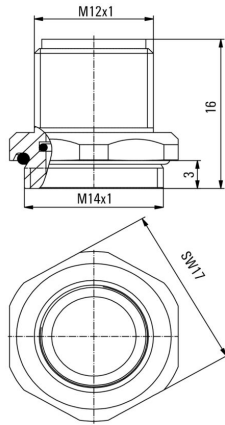

SAIFG-M14X1-S-1

Weidmüller Interface GmbH & Co. KG
Klingenbergstraße 26
D-32758 Detmold
Germany

Ritningar

www.weidmueller.com

Profilritning