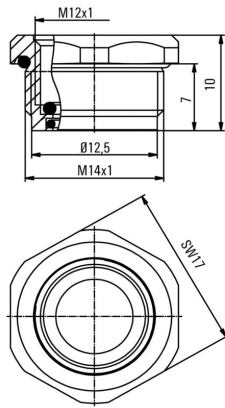

SAIFG-M14X1-B-2

Weidmüller Interface GmbH & Co. KG
Klingenbergstraße 26
D-32758 Detmold
Germany

Drawings

www.weidmueller.com

Profilritzung