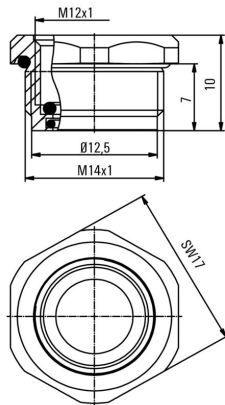

Profilritning