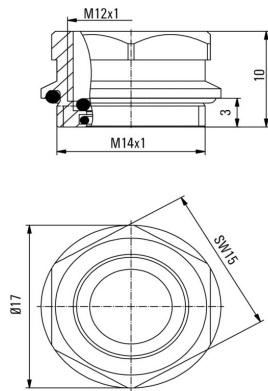

SAIFG-M14X1-B-1

Weidmüller Interface GmbH & Co. KG
Klingenbergstraße 26
D-32758 Detmold
Germany

Ritningar

www.weidmueller.com

Profilritning